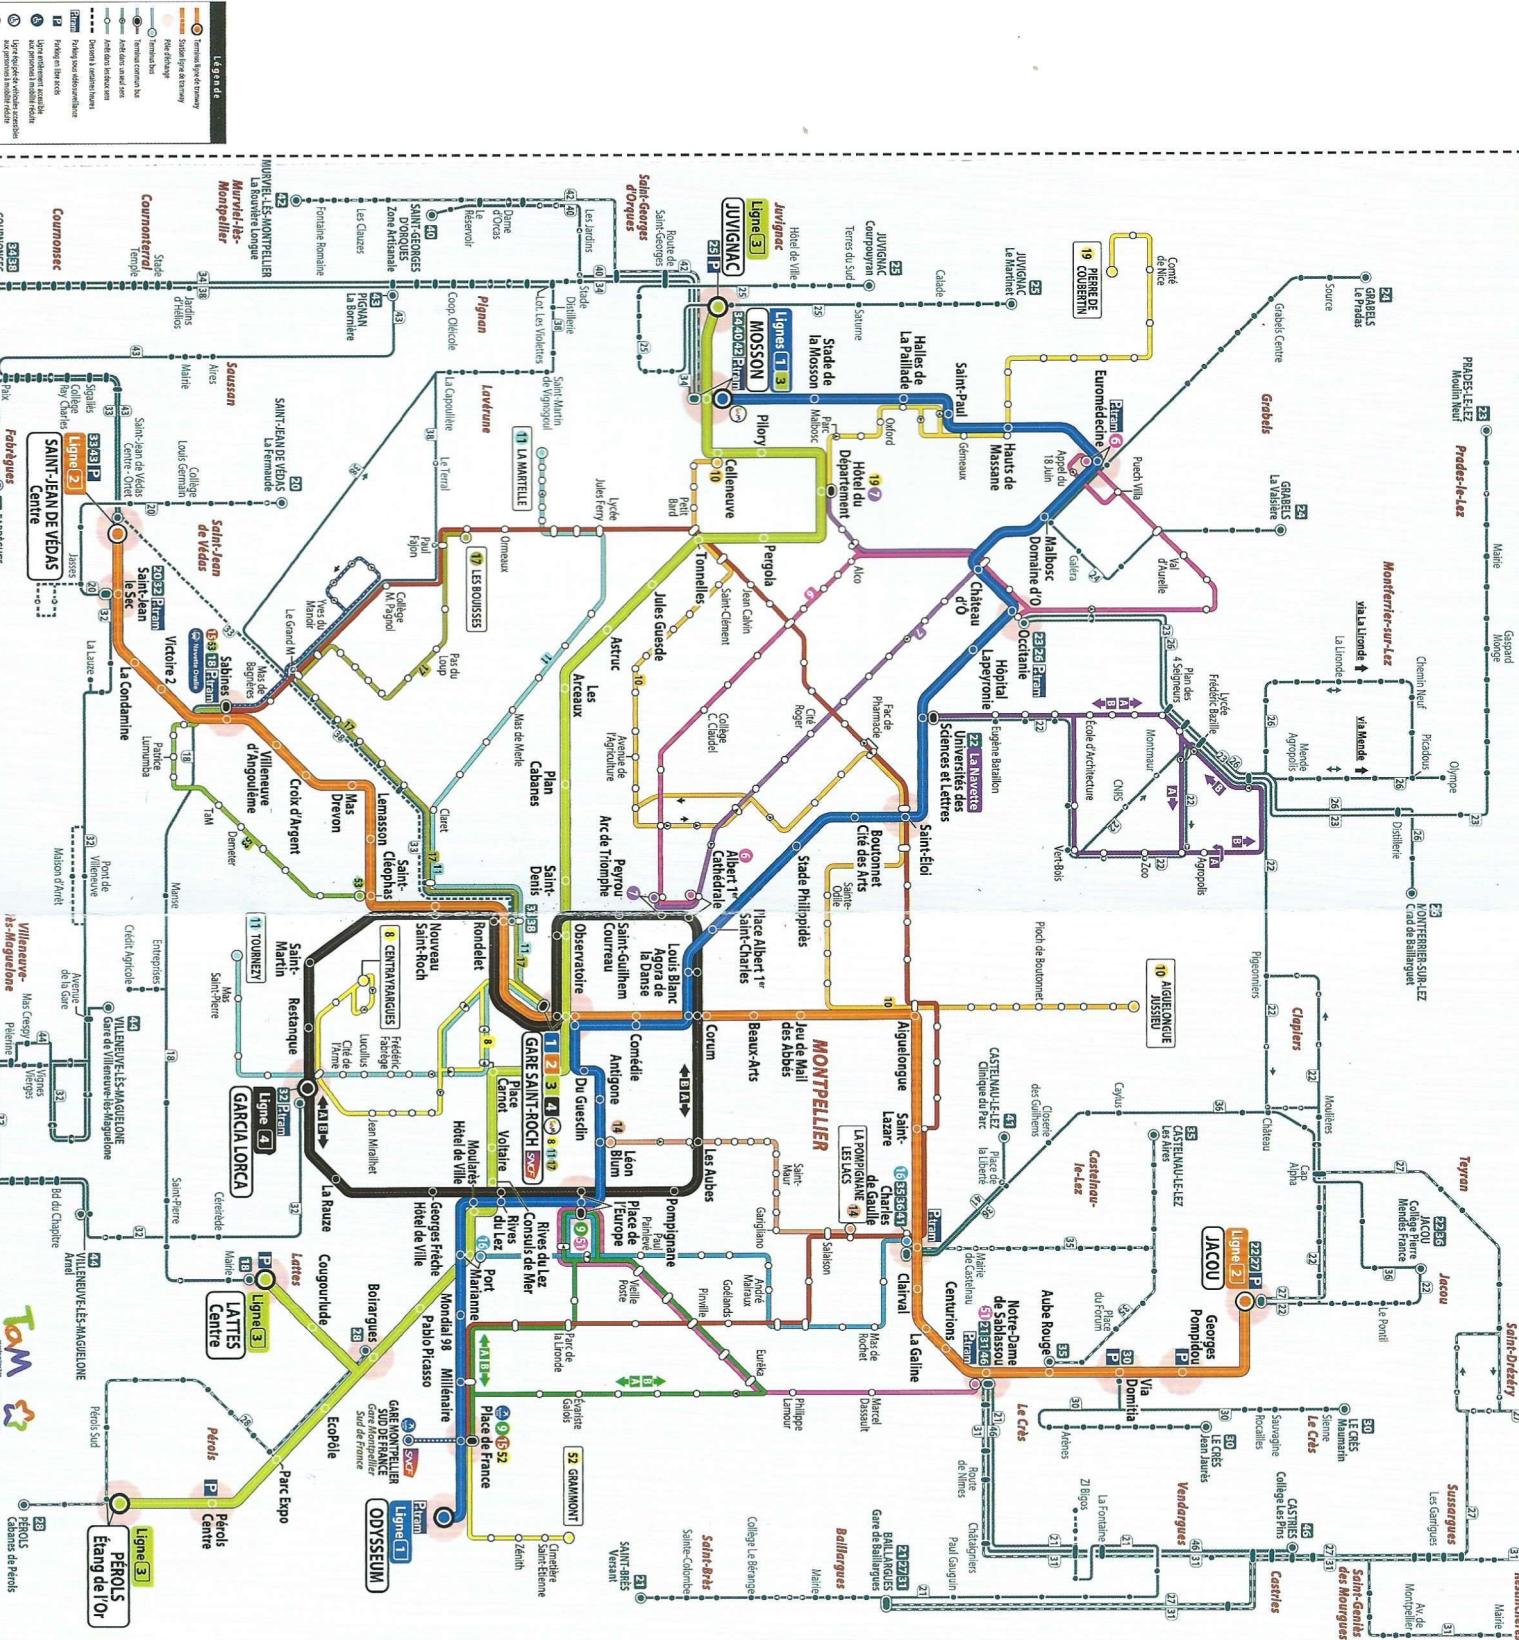

Transports à la demande

- 27 Jacou Jacou ↔ Baillagues Gare de Baillagues
- 28 Pérols Cabanes de Pérols ↔ Lattes Botariques
- 31 Castelnaul-lez-Laz N.D. de Sablassou ↔ Baillagues Gare de Baillagues
- 35 Castelnaul-lez-Laz Charles de Gaulle ↔ Castelnaul-lez-Laz Les Aires/Aide Rouge
- 42 Montpellier Mosson ↔ Muvrier-Lès-Montpellier La Rouvière Louque

Réseau de Transports Méditerranée Métropole - Septembre 2023